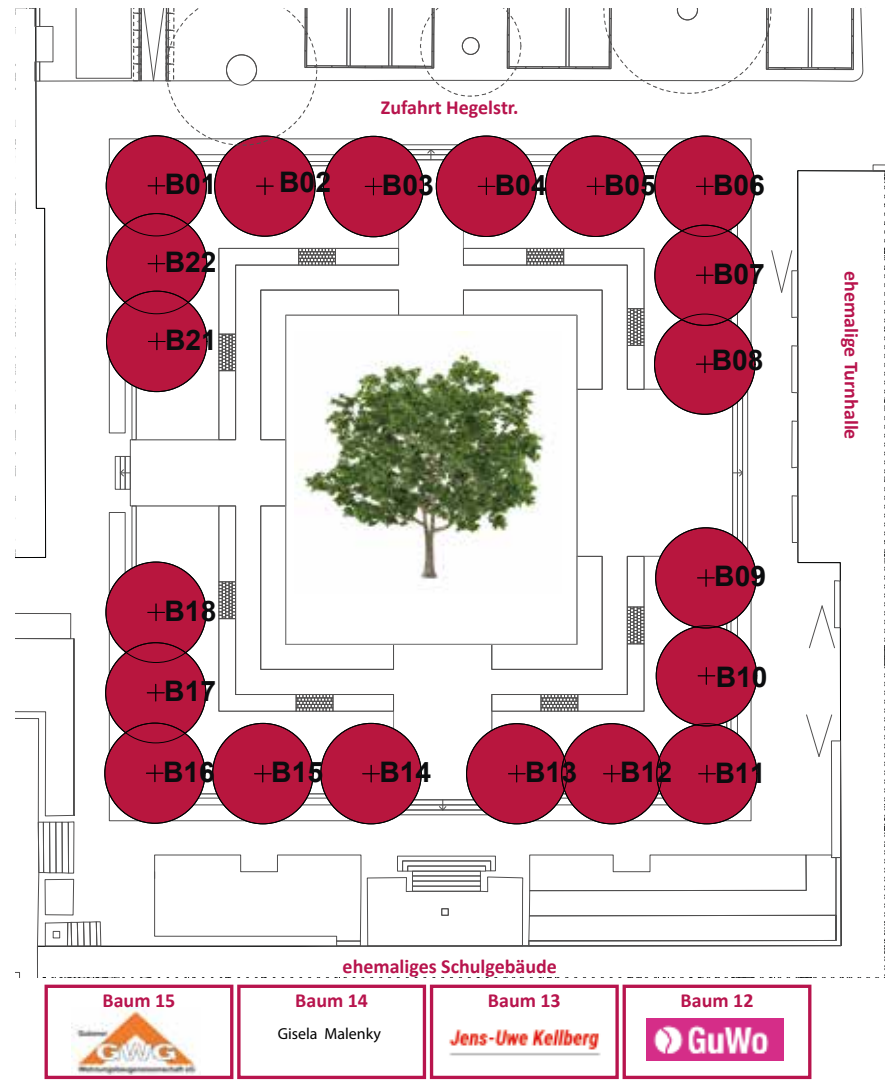

# BAUM SPENDE

**Spitzahorn**  
 Stammumfang  
 25-30cm  
 Baumhöhe 4 - 5m

- Baum 01 
- Baum 22 
- Baum 21 

- Baum 18 
- Baum 17 
- Baum 16 

- Baum 02
- Baum 03  THOMAS  
SOZIALWERKE GUBEN
- Baum 04 Christian Prieß
- Baum 05

- Baum 06 
- Baum 07 RESERVIERT
- Baum 08 

- Baum 09 
- Baum 10
- Baum 11 

- Baum 15 
- Baum 14 Gisela Malenky
- Baum 13  Jens-Uwe Kellberg
- Baum 12  GuWo

Spendenhöhe  
**1.000 €**

Spenden-  
 schild am  
 Baum